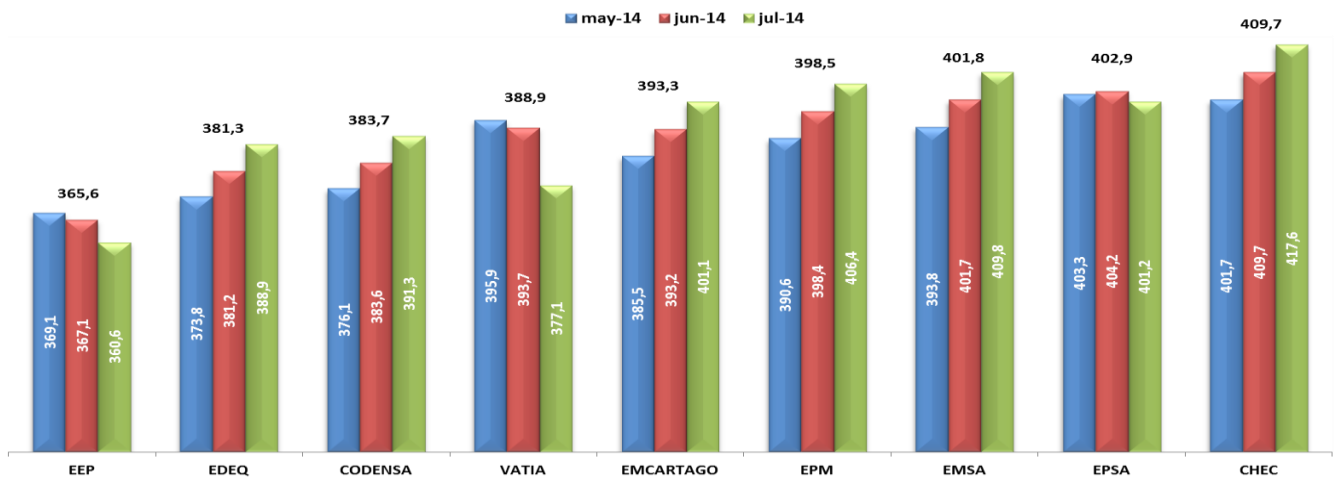

Pereira, 26 de septiembre de 2014

Energía de Pereira se mantiene con la tarifa más baja

La Empresa de Energía de Pereira mantiene la tendencia de la tarifa más baja del eje cafetero, protegiendo al usuario final a pesar de la incertidumbre que se ha generado en el sector eléctrico nacional por los efectos del fenómeno del niño.

En los últimos tres meses las más importantes empresas comercializadoras del país registran un cobro muy cercano o superior a los cuatrocientos pesos kilovatio hora, mientras que la electrificadora pereirana se sostiene sobre los trescientos sesenta pesos promedio, según la última tarifa del mes de julio.

“La compañía ha implementado estrategias acertadas en la planificación de compras de energía para reducir los impactos normales que se dan en las variaciones propias del mercado energético, como el comportamiento de la energía en la bolsa, o incluso el fenómeno del Niño; lo que nos ha permitido trasladar el menor costo a los más de 150 mil usuarios que tiene la compañía”, anotó la Gerente de Energía de Pereira Yulieth Porra Osorio.

EVOLUCIÓN CU MAYO-JULIO 2014

Según el comportamiento tarifario registrado, en el mes de Mayo Energía de Pereira aplicó una tarifa de $369.13 kilovatio hora (kW/h); en Junio bajó a $367.14 (kW/h) mientras que en estos dos meses las otras compañías estuvieron por encima de los